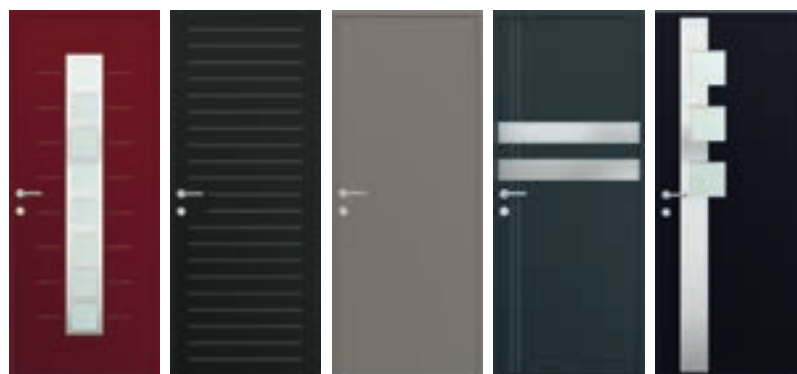

TOTEM

BRUME

ORIGINE

ÉQUILIBRE

MÉTROPOLIS