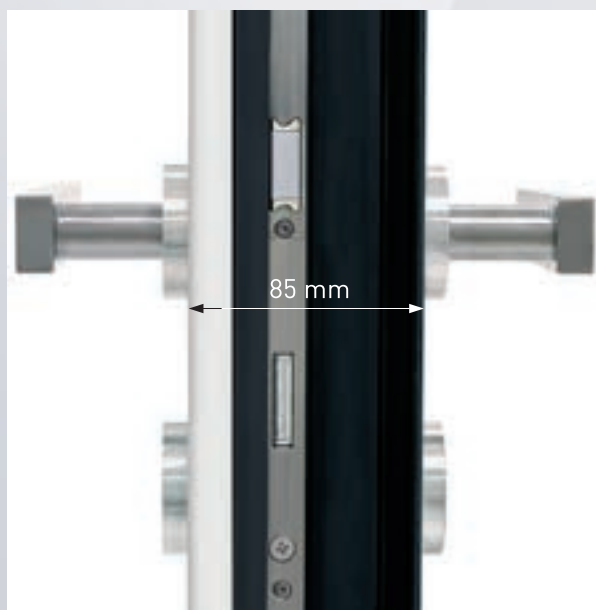

Acabado exterior en cerámica (efecto madera, cemento u óxido) con manillas a elegir.

La hoja monopanel de 85 mm de la colección SURFACE le proporciona un rendimiento térmico superior al tiempo que refuerza la solidez y la resistencia de la puerta.