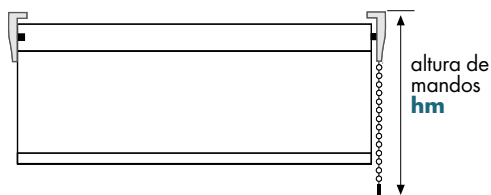

### TERMINALES VISTOS

Slim 25

Slim 35

Techo	Pared	Techo	Pared
h=90	h=80	h=90	h=80

Techo	Pared	Techo	Pared
h=95	h=85	h=105	h=95

## ALTURA DE MANDOS