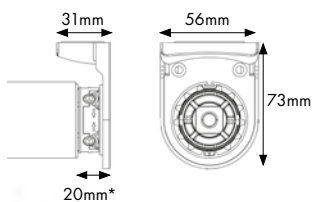

MOTOR

Soporte corto