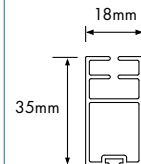

## TERMINALES Y ALTURAS DE RECOGIDA (mm)

### TERMINALES VISTOS

Slim 25

Slim 35

Techo	Pared	Techo	Pared
h=90	h=80	h=90	h=80

Techo	Pared	Techo	Pared
h=95	h=85	h=105	h=95