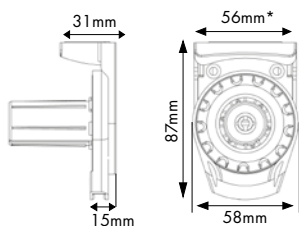

DIMENSIONES SOPORTES CON TAPA Y MECANISMOS

CADENA

Soporte corto