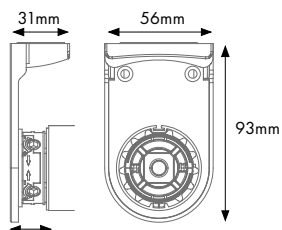

## DIMENSIONES SOPORTES CON TAPA Y MECANISMOS

#### Soporte largo

\*Guiado cable: suma 18mm al ancho del soporte y 2mm al alto.

## DIMENSIONES DE LAS GUÍAS