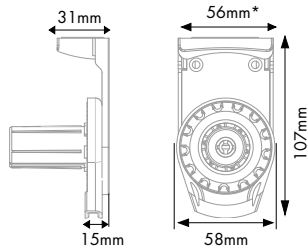

Soporte largo