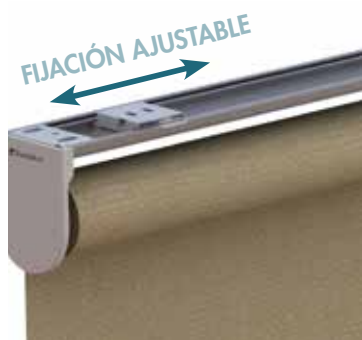

## Instalación ajustable

El perfil de unión **facilita el montaje de la cortina**, obteniendo ahorro de tiempo gracias a su sistema ajustable (solo Premium Plus I).