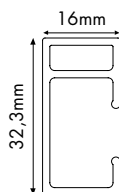

"U - 301" COMPACTA