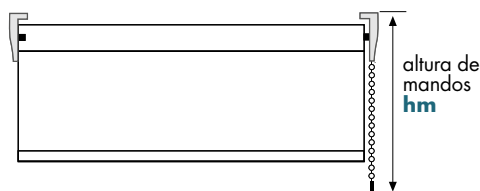

TERMINALES Y ALTURAS DE RECOGIDA (mm)

	Terminal oculto						Terminal visto					
	Ø 20mm		Ø 30mm		Lágrima		Euroslim		Slim 25		Slim 35	
	Techo	Pared	Techo	Pared	Techo	Pared	Techo	Pared	Techo	Pared	Techo	Pared
PREMIUM+ I	h=100	h=90	h=110	h=100	h=100	h=90	h=115	h=105	h=105	h=95	h=115	h=105
PREMIUM+ II	h=120	h=110	h=130	h=120	h=120	h=110	h=135	h=125	h=125	h=115	h=135	h=125

ACCIONAMIENTOS: ALTURA DE MANDOS

A CADENA

⚠ La altura de mandos se tendrá siempre en cuenta desde la parte más alta de la cortina (extremo superior soporte), hasta la parte inferior del tensor de cadena.

A CADENA CON CHILD SAFETY

La pieza **Child Safety** debe estar a una altura mínima de 1,5m desde el suelo.

A CADENA SIN CHILD SAFETY

En caso de renunciar al Child Safety la altura de mandos será:

P.Plus I: Cálculo mínimo para hm:

$$H \times 0,70 + 5cm$$

P.Plus II: Cálculo mínimo para hm:

$$H \times 0,90 + 5cm$$

MANIVELA

Alturas de manivela recomendadas hm

100cm
120cm
140cm
160cm
180cm
200cm
220cm
240cm
260cm
280cm
300cm

Ejemplo de cálculo:

Altura cortina H	Altura de mandos hm (mínimo)	
	P.PLUS I	P.PLUS II
100cm	75cm	95cm
200cm	145cm	185cm
250cm	180cm	230cm
400cm	285cm	365cm