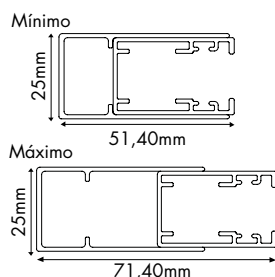

DIMENSIONES DE LAS GUÍAS

"U - 201" BAJA

"U - 301" COMPACTA

"R2" TELESCÓPICA